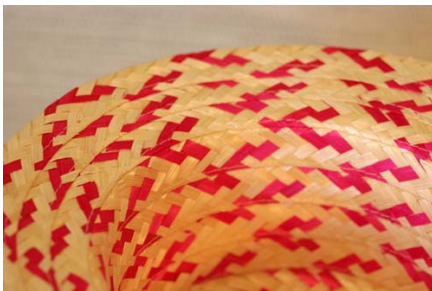

Détails du produit

Intérieur nu